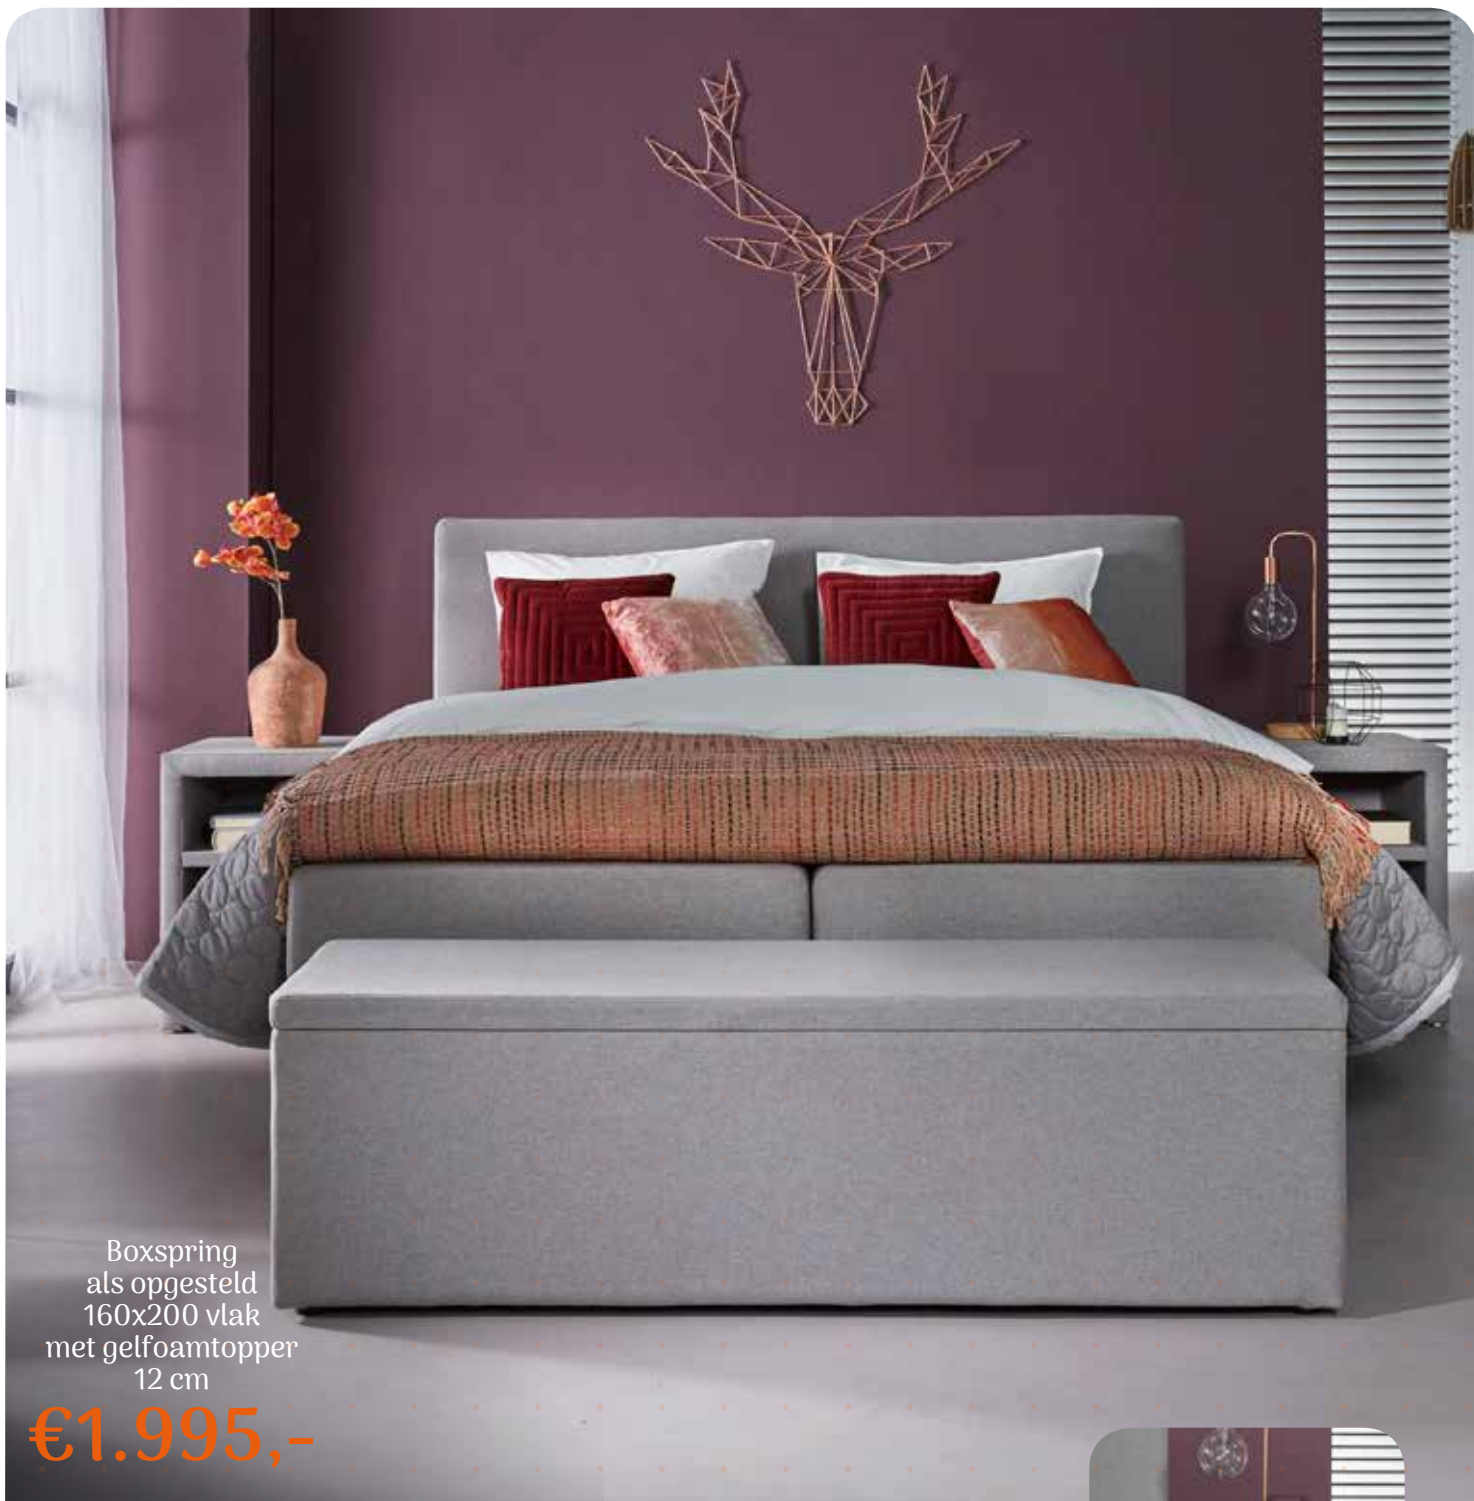

Boxspring  
als opgesteld  
160x200 vlak  
met gelfoamtopper  
12 cm

€1.795,-

Model 200

### Formaten

160 x 200 cm

180 x 200 cm

180 x 210 cm

### Uitvoering

Keuze uit  
x soorten stof  
en 5 poten

Boxspring  
als opgesteld  
160x200 vlak  
met gelfoamtopper  
12 cm

€1.995,-