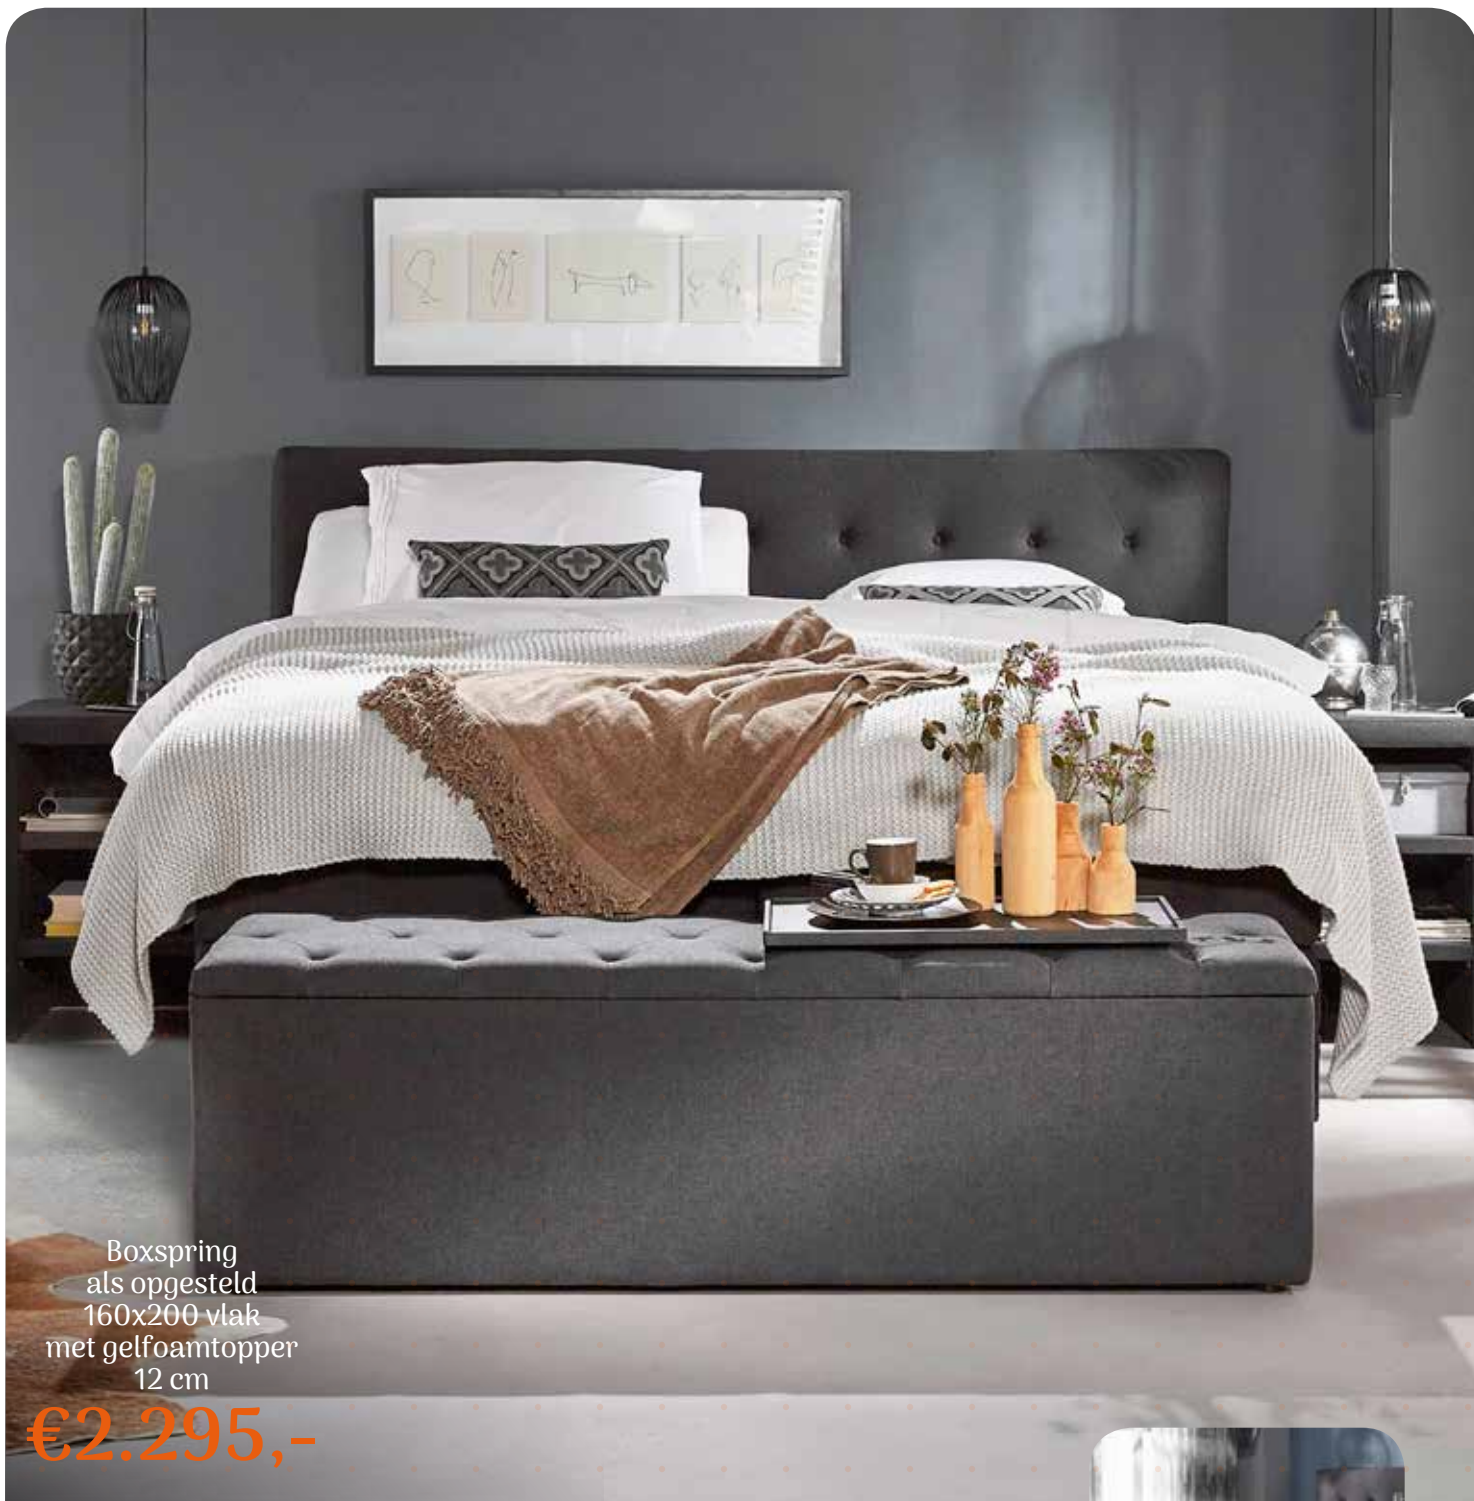

electro pullback

Uitvoering

Keuze uit  
x soorten stof  
en 5 poten

Boxspring  
als opgesteld  
160x200 vlak  
met gelfoamtopper  
12 cm

€2.295,-